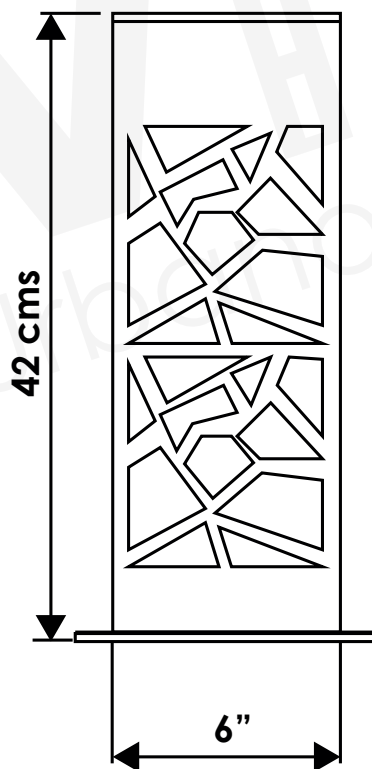

DESCRIPCIÓN

Bolardo luminoso fabricado en PTR de 6 x 6", placa de 1/8" y una lámpara LED de 10 Watts, temperatura 3000K ó 5000K, el método de fijación es por medio de ancla ahogada en concreto o uso de taquete expansivo de uso rudo.

- Alto: 42 cms., Ancho: 20 cms., Foco LED de 10 W.
- Terminado en pintura electrostática texturizada disponible en cualquier color. (Consulta disponibilidad en productos).
- Ideal para parques, unidades deportivas, escuelas, áreas públicas, ciclo vías, etc.