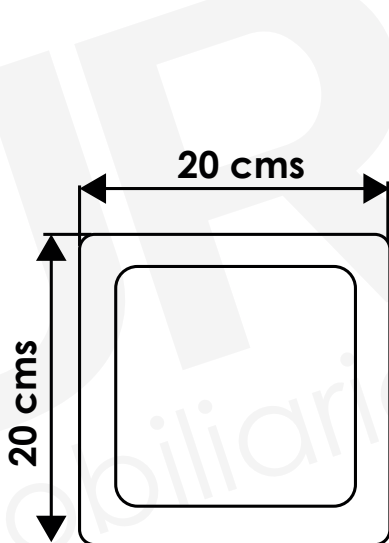

DESCRIPCIÓN

Bolardo luminoso fabricado en PTR de 6 x 6", placa de 1/8" y una lámpara LED de 10 Watts, temperatura 3000K ó 5000K, el método de fijación es por medio de ancla ahogada en concreto o uso de taquete expansivo de uso rudo.

- Alto: 42 cms., Ancho: 20 cms., Foco LED de 10 W.
- Terminado en pintura electrostática texturizada disponible en cualquier color. (Consulta disponibilidad en productos).
- Ideal para parques, unidades deportivas, escuelas, áreas públicas, ciclo vías, etc.