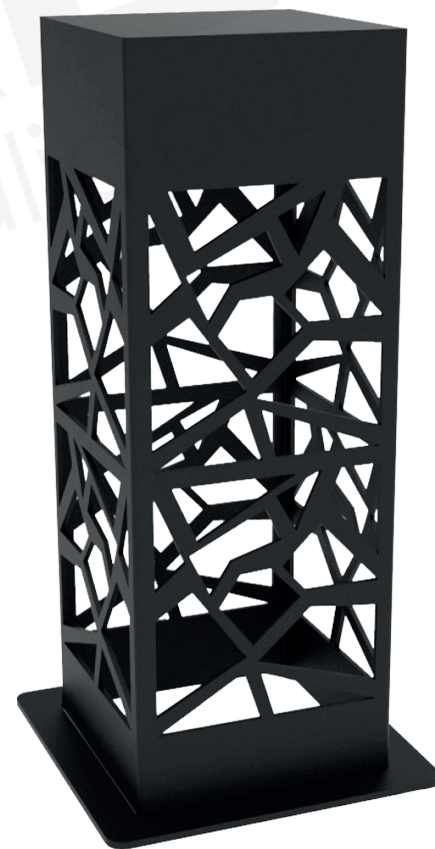

DESCRIPCIÓN

Bolardo luminoso fabricado en PTR de 6 x 6", placa de 1/8" y una lámpara LED de 10 Watts, temperatura 3000K ó 5000K, el método de fijación es por medio de ancla ahogada en concreto o uso de taquete expansivo de uso rudo.

- Alto: 42 cms., Ancho: 20 cms., Foco LED de 10 W.
- Terminado en pintura electrostática texturizada disponible en cualquier color. (Consulta disponibilidad en productos).
- Ideal para parques, unidades deportivas, escuelas, áreas públicas, ciclo vías, etc.

Contamos con diferentes colores de pintura electrostática en polvo.

NEGRO TEXTURA
CÓDIGO 325301

NEGRO
CÓDIGO 31310

GRIS EUROPA
CÓDIGO 36519

GRIS OSCURO
CÓDIGO 31209

GRIS CLARO
CÓDIGO 31102

GRIS METÁLICO
CÓDIGO 36117

CAFÉ OBSCURO
CÓDIGO 31312

CAFÉ TEXTURA
CÓDIGO 32401

ROJO
CÓDIGO 31132

ROJO CARMESÍ
CÓDIGO 311301

AZUL CLARO
CÓDIGO 31174

AZUL OBSCURO
CÓDIGO 31170

AZUL REY
CÓDIGO 31157

AMARILLO
CÓDIGO 311301